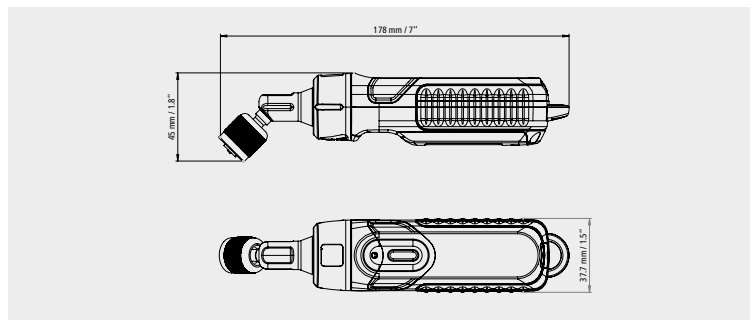

Designación: Si-RP4

Referencia de venta: 28144

CARACTERÍSTICAS TÉCNICAS

Presión	
Rango de medición	De -1 a 60 bar (-14 a 870 psi)
Precisión *	±0.50% de la escala total
Unidades disponibles	bar, psi, kPa, MPa
Resolución	0.01 bar / 0.1 psi / 1 kPa / 0.001 MPa
Sobrecarga	65 bar (943 psi)
Presión de rotura	150 bar (2175 psi)

Dispositivo

Temperatura de funcionamiento	De -20 a 50°C (-4 a 122°F)
Temperatura de almacenamiento	De -20 a 50°C (-4 a 122°F)
Alimentación	3 pilas alcalinas LR03 AAA de 1.5 V
Autonomía	150 h @ 20°C / 68°F
Frecuencia de conexión inalámbrica	Rango de frecuencia de 2402 MHz a 2480 MHz con una potencia de emisión de 8 dBm.
Alcance inalámbrico	Alcance entre el manifold y las sondas inalámbricas de hasta 100 m (328 ft) Conexión de la aplicación: depende de la potencia de radio del smartphone, alcance de hasta 100 m (328 ft).
Compatibilidad	Versiones mínimas necesarias: Android 11.0, iOS 15.0, BLE 5.1 *
Conexiones	1x 1/4 FFL hembra
Condiciones ambientales de uso	En condiciones de no condensación Altitud: de 0 a 2000 m (0 a 6561') Gases no corrosivos
Directivas europeas	2011/65/EU RoHS II; 2012/19/EU WEEE; 2014/53/EU RED

*Puede funcionar con BLE4.0 pero el alcance inalámbrico se reducirá

CARCASA

Peso	200 g (0.44 lb)
Control	1 botón on/off
Material	Poliamida 6.6 + 30% fibra de vidrio y TPE
Protección	IP54

DIMENSIONES

CONTENIDO DEL KIT