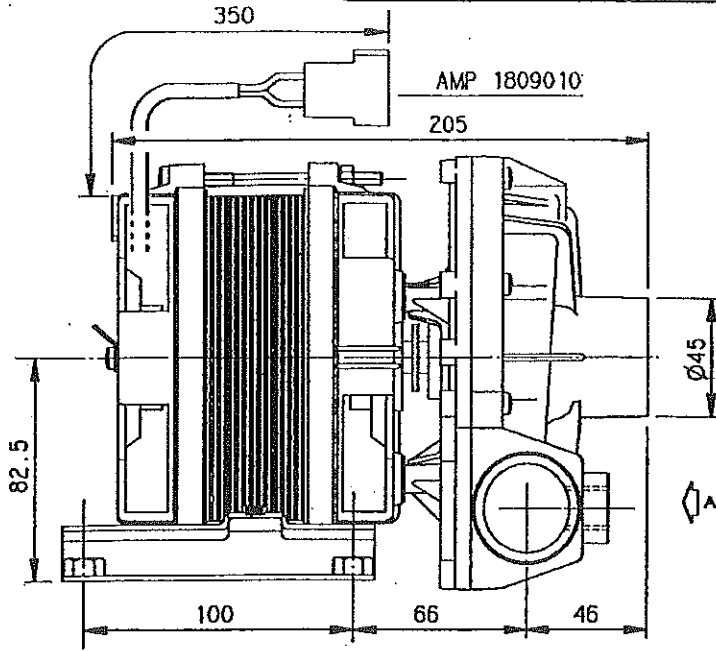

ELETTROPOMPA
ELECTRIC PUMP
ELEKTROPUMPE

1299.1400

18/06/98

FIR S.p.A.

Cod.

FIR S.P.A. CASALMAGGIORE

ELETTROPOMPA MONOFASE

Tipo 1299/A Data 04/98

HP 0.5 V 220

R 2.6 n 2800 C 12.5 µF/450V

Hz 50 ISOL. CL. B PROT. IP 00

SERVIZIO SI - PROTEZIONE TERMICA

Girante chiusa Ø85