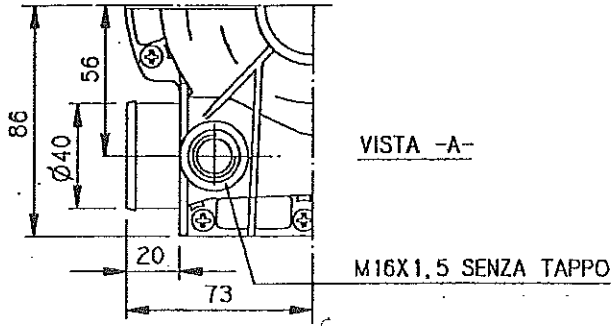

ELETTROPOMPA
ELECTRIC PUMP
ELEKTROPUMPE

1299.1400

18/06/98

FIR S.p.A.

Cod.

FIR S.P.A. CASALMAGGIORE

ELETTROPOMPA MONOFASE

Tipo 1299/A Data 04/98

HP 0.5 V 220

R 2.6 n 2800 C 12.5 µF/450V

Hz 50 ISOL. CL. B PROT. IP 00

SERVIZIO SI - PROTEZIONE TERMICA

Girante chiusa Ø85