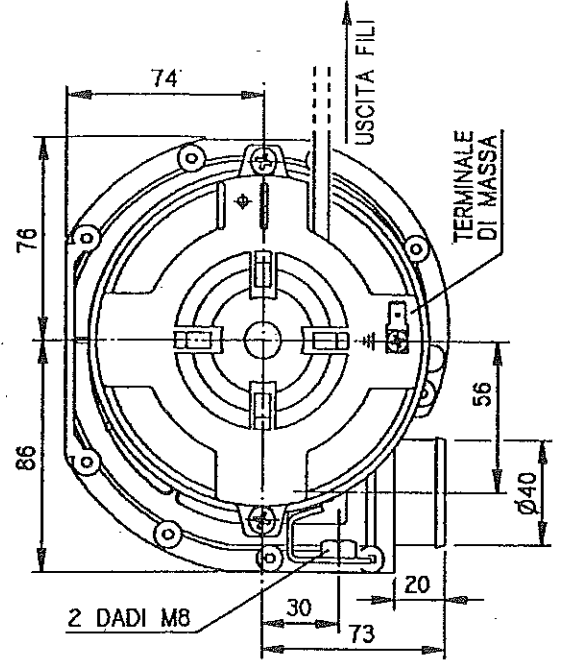

ELETTROPOMPA
ELECTRIC PUMP
ELEKTROPUMPE

1299.1400

18/06/98

FIR S.p.A.

Cod.

FIR S.P.A. CASALMAGGIORE

ELETTROPOMPA MONOFASE

Tipo 1299/A Data 04/98

HP 0.5 V 220

R 2.6 n 2800 C 12.5 µF/450V

Hz 50 ISOL. CL. B PROT. IP 00

SERVIZIO SI - PROTEZIONE TERMICA

Girante chiusa Ø85