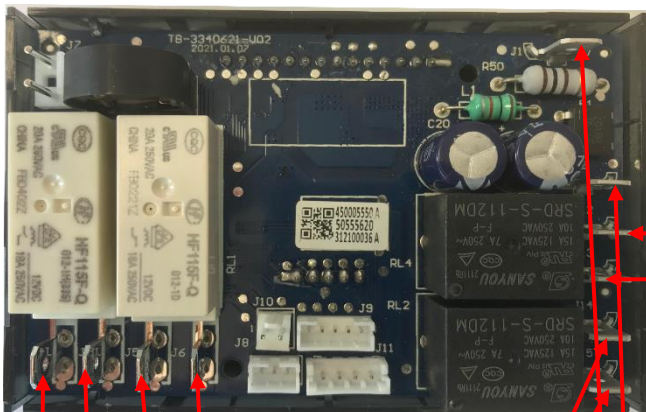

La gama de hornos MMX con función pirolítica incluye diferentes relojes en función de cada una de las versiones de los diferentes modelos.

Los relojes 83340601 / 83340621 son idénticos en el conexionado y compatibles 100% a nivel de HW y SW (la única diferencia es el proveedor del componente).

Las tres referencias de relojes existentes (83340601 / 83340621 / 83340618) son totalmente intercambiables en ambos sentidos (ver esquema de compatibilidad adjunto).

**83340621**

**83340601**

**83340618**