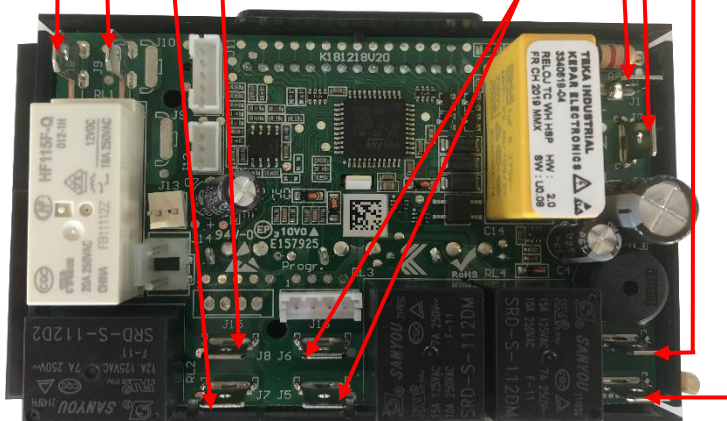

La gama de hornos MMX con función pirolítica incluye diferentes relojes en función de cada una de las versiones de los diferentes modelos.

Los relojes 83340601 / 83340621 son idénticos en el conexionado y compatibles 100% a nivel de HW y SW (la única diferencia es el proveedor del componente).

Las tres referencias de relojes existentes (83340601 / 83340621 / 83340618) son totalmente intercambiables en ambos sentidos (ver esquema de compatibilidad adjunto).

**83340621**

**83340601**

**83340618**