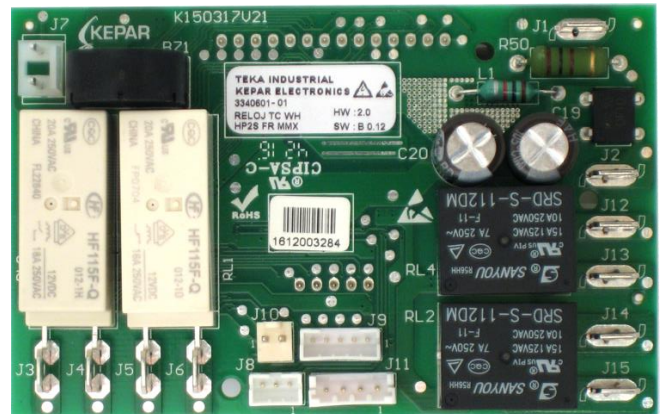

La gama de hornos MMX con función pirolítica incluye diferentes relojes en función de cada una de las versiones de los diferentes modelos.

Los relojes 83340601 / 83340621 son idénticos en el conexionado y compatibles 100% a nivel de HW y SW (la única diferencia es el proveedor del componente).

Las tres referencias de relojes existentes (83340601 / 83340621 / 83340618) son totalmente intercambiables en ambos sentidos (ver esquema de compatibilidad adjunto).

**83340621**

**83340601**

**83340618**