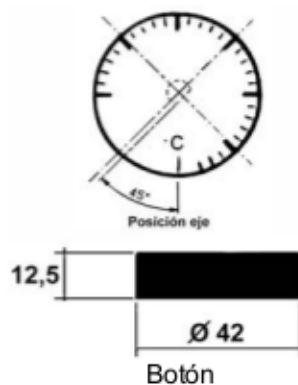

CONJUNTO ALMACÉN 0/320°C

1 METRO 3 FASTONS

Termostato

Conjunto almacén se compone de un termostato de 0/320°C 1 mt. 3 f., botón con escala 0/320°C, embellecedor cromado y tornillos fijación, en caja individual.

Rango de temperatura: 0/320°C

Diferencial: 7 Grados

3 Fastons (conmutado)

Capilar Acero \varnothing 1 x 1000 mm. (D1/L1)

Bulbo Acero \varnothing 3 x 185 mm. (D2/L2)

NORMA: EN 60730

Botón con escala 0/320°C

Embellecedor cromado

tornillos fijación M4.

Botón

Embellecedor cromado

Tornillo M4

C 1 16(3)A / 250V ~
C 2 6(1)A / 250V ~

BSCALA 0/ 40° C
BSCALA 0/ 80° C
BSCALA 0/120° C
BSCALA 0/200° C
BSCALA 0/320° C

CONJUNTO ALMACENES ODONTO

CAPILAR 1 MT.
CAPILAR 2 MT.
CAPILAR 3 MT.
NO CONMUTADO

TERMOSTATO REGULABLE
A DISTANCIA COMPLETO DE
BOTÓN, EMBELLECEDOR Y
TORNILLOS, 16 A. 250 V.