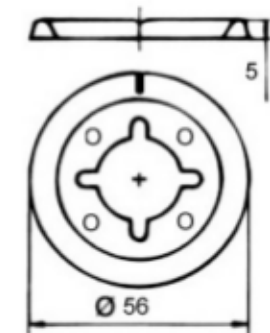

CONJUNTO ALMACÉN 0/320°C

1 METRO 3 FASTONS

Termostato

Conjunto almacén se compone de un termostato de 0/320°C 1 mt. 3 f., botón con escala 0/320°C, embellecedor cromado y tornillos fijación, en caja individual.

Rango de temperatura: 0/320°C

Diferencial: 7 Grados

3 Fastons (conmutado)

Capilar Acero \varnothing 1 x 1000 mm. (D1/L1)

Bulbo Acero \varnothing 3 x 185 mm. (D2/L2)

NORMA: EN 60730

Botón con escala 0/320°C

Embellecedor cromado

tornillos fijación M4.

Botón

Embellecedor cromado

Tornillo M4

C 1 16(3)A / 250V ~
C 2 6(1)A / 250V ~

BSCALA 0/ 40° C
BSCALA 0/ 80° C
BSCALA 0/120° C
BSCALA 0/200° C
BSCALA 0/320° C

CONJUNTO ALMACENES ODONTO

CAPILAR 1 MT.
CAPILAR 2 MT.
CAPILAR 3 MT.
NO CONMUTADO

TERMOSTATO REGULABLE
A DISTANCIA COMPLETO DE
BOTÓN, EMBELLECEDOR Y
TORNILLOS, 16 A. 250 V.