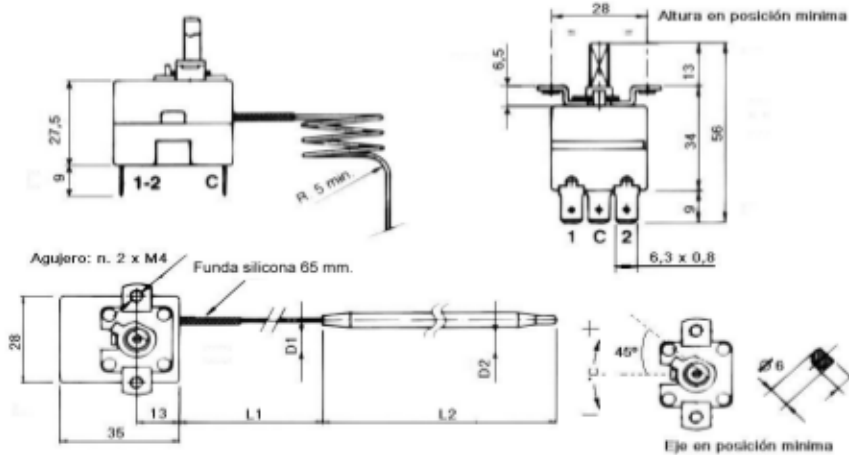

CONJUNTO ALMACÉN 0/320°C

1 METRO 3 FASTONS

Termostato

Conjunto almacén se compone de un termostato de 0/320°C 1 mt. 3 f., botón con escala 0/320°C, embellecedor cromado y tornillos fijación, en caja individual.

Rango de temperatura: 0/320°C

Diferencial: 7 Grados

3 Fastons (conmutado)

Capilar Acero \varnothing 1 x 1000 mm. (D1/L1)

Bulbo Acero \varnothing 3 x 185 mm. (D2/L2)

NORMA: EN 60730

Botón con escala 0/320°C

Embellecedor cromado

tornillos fijación M4.

Botón

Embellecedor cromado

Tornillo M4

C 1 16(3)A / 250V ~
C 2 6(1)A / 250V ~

BSCALA 0/ 40° C
BSCALA 0/ 80° C
BSCALA 0/120° C
BSCALA 0/200° C
BSCALA 0/320° C

CONJUNTO ALMACENES ODONTO

CAPILAR 1 MT.
CAPILAR 2 MT.
CAPILAR 3 MT.
NO CONMUTADO

TERMOSTATO REGULABLE
A DISTANCIA COMPLETO DE
BOTÓN, EMBELLECEDOR Y
TORNILLOS, 16 A. 250 V.