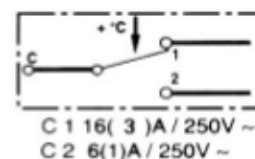

Rango de temperatura: 0/320°C

Diferencial: 7 Grados

3 Fastons (conmutado)

Capilar Acero \varnothing 1 x 1000 mm. (D1/L1)

Bulbo Acero \varnothing 3 x 185 mm. (D2/L2)

NORMA: EN 60730

Botón con escala 0/320°C

Embellecedor cromado

tornillos fijación M4.

Botón

Embellecedor cromado

Tornillo M4

C 1 16(3)A / 250V ~
C 2 6(1)A / 250V ~

BSCALA 0/ 40° C
BSCALA 0/ 80° C
BSCALA 0/120° C
BSCALA 0/200° C
BSCALA 0/320° C

CONJUNTO ALMACENES ODONTO