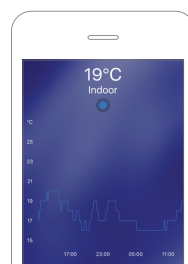

Descarga la aplicación

Enchufa el air control

Ligar el air control con tu smartphone

In the box

1 x air control

1 x Manual

Temperatura en tiempo real

Curva de temperatura

Y más...

Características Técnicas

Modelo:	efergy air control
Tensión:	85V-240V AC
Carga Máxima:	3500W
Wi-Fi:	2.4G , 802.11 b/g/n
Dimensiones:	114×66×62mm
Sistema operativo:	Android/iOS

RoHS CE  