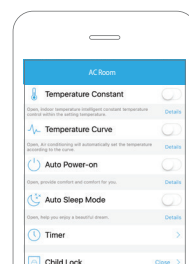

Descarga la aplicación

Enchufa el air control

Ligar el air control con tu smartphone

In the box

1 x air control

1 x Manual

Temperatura en tiempo real

Curva de temperatura