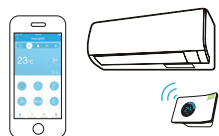

air control

efergy®

Climatización inteligente

Con Efergy air control siempre podrás saber la temperatura de tu casa y cambiar fácilmente la configuración de tu aire acondicionado. Podrás hacerlo desde cualquier lugar y en cualquier momento. Es compatible con todos* los aparatos de aire acondicionado que funcionan con mando a distancia, así como con aires acondicionados split, portátil o de ventana.

*Si tu AA no está incluido en nuestra base de datos, lo añadiremos. Es suficiente informarnos del número de referencia que encontrarás en el mando de tu aire acondicionado.