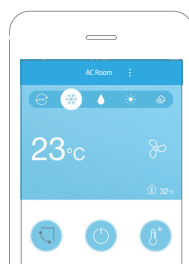

Con Efergy air control siempre podrás saber la temperatura de tu casa y cambiar fácilmente la configuración de tu aire acondicionado. Podrás hacerlo desde cualquier lugar y en cualquier momento. Es compatible con todos* los aparatos de aire acondicionado que funcionan con mando a distancia, así como con aires acondicionados split, portátil o de ventana.

Descarga la aplicación

Enchufa el air control

Ligar el air control con tu smartphone

In the box

1 x air control

1 x Manual

Temperatura en tiempo real

Curva de temperatura