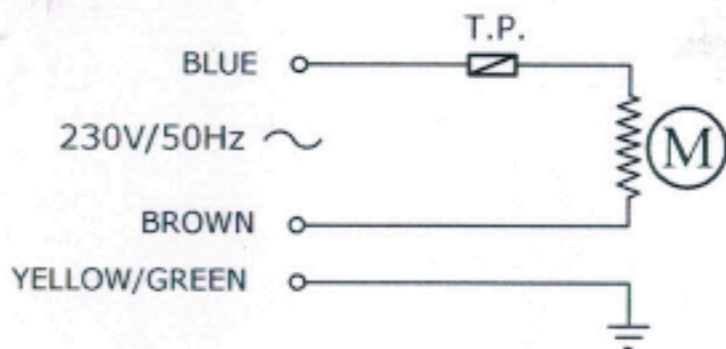

Wiring diagram

Label

 WEIGUANG ®	YCF18-25	18/55W
	220-240V	50/60Hz
2600r/min	0.25A	Th.Prot.
Cl.B	C=2μF/450V	xx/2024