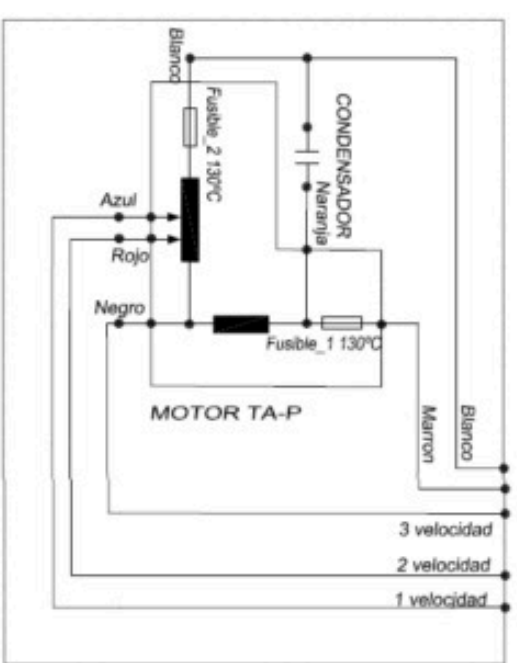

	VOL TAGE	BOTONERA	CONDENSADOR	MOTOR
SLID	220V-230V-240V-50Hz	64000330	62000050	5.5uF 400V 64800280
	220V-60Hz	64000330	62000060	4uF 400V 64800280
MECH	110V-60Hz	64000880	62000065	16uF 250V 64800315
	220V-230V-240V-50Hz	20600945	62000050	5.5uF 400V 64800280
NEBLA	220V-60Hz	64000945	62000060	4uF 400V 64800280
	110V-60Hz	64000950	62000065	16uF 250V 64800315
ELEC	220V-230V-240V-50Hz	64000935	62000050	5.5uF 400V 64800280
	110V-60Hz	20600945	62000065	4uF 400V 64800280
	220V-60Hz	64000935	62000065	16uF 250V 64800315
	110V-60Hz	64000940	62000065	5.5uF 400V 64800280
	220V-230V-240V-50Hz	64000955	62000050	5.5uF 400V 64800280
	220V-60Hz	64000955	62000060	4uF 400V 64800280
	110V-60Hz	64000960	62000065	16uF 250V 64800315

Conexión Motor