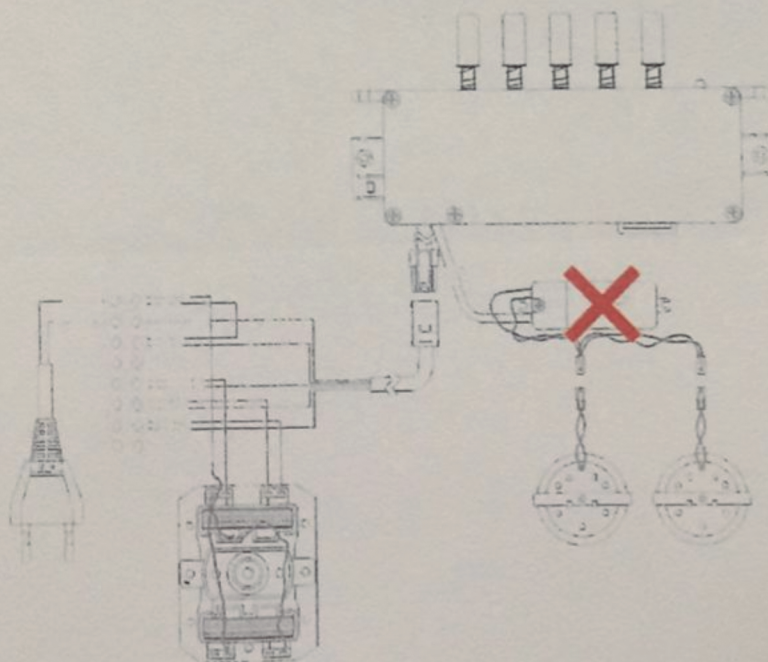

Producto

Campanas extractoras

Referencias involucradas

61836047 (CONJUNTO PORTA + LAMPARA HALOGENA CNL KÜPPERSBUSCH)

Números de serie afectados

Todas las producciones.

Descripción

Se procede a sustituir la lámpara halógena código 61836047 (12v y 20w) por la lámpara led 81455067 (220v y 1,5w).

61836047

81455067

La modificación que debemos realizar es puentear el transformador, ya que la alimentación es directa desde el conjunto de mandos.

**** NOTA: Es necesario sustituir todas las lámparas que incluya el modelo (aunque no estén defectuosas)**